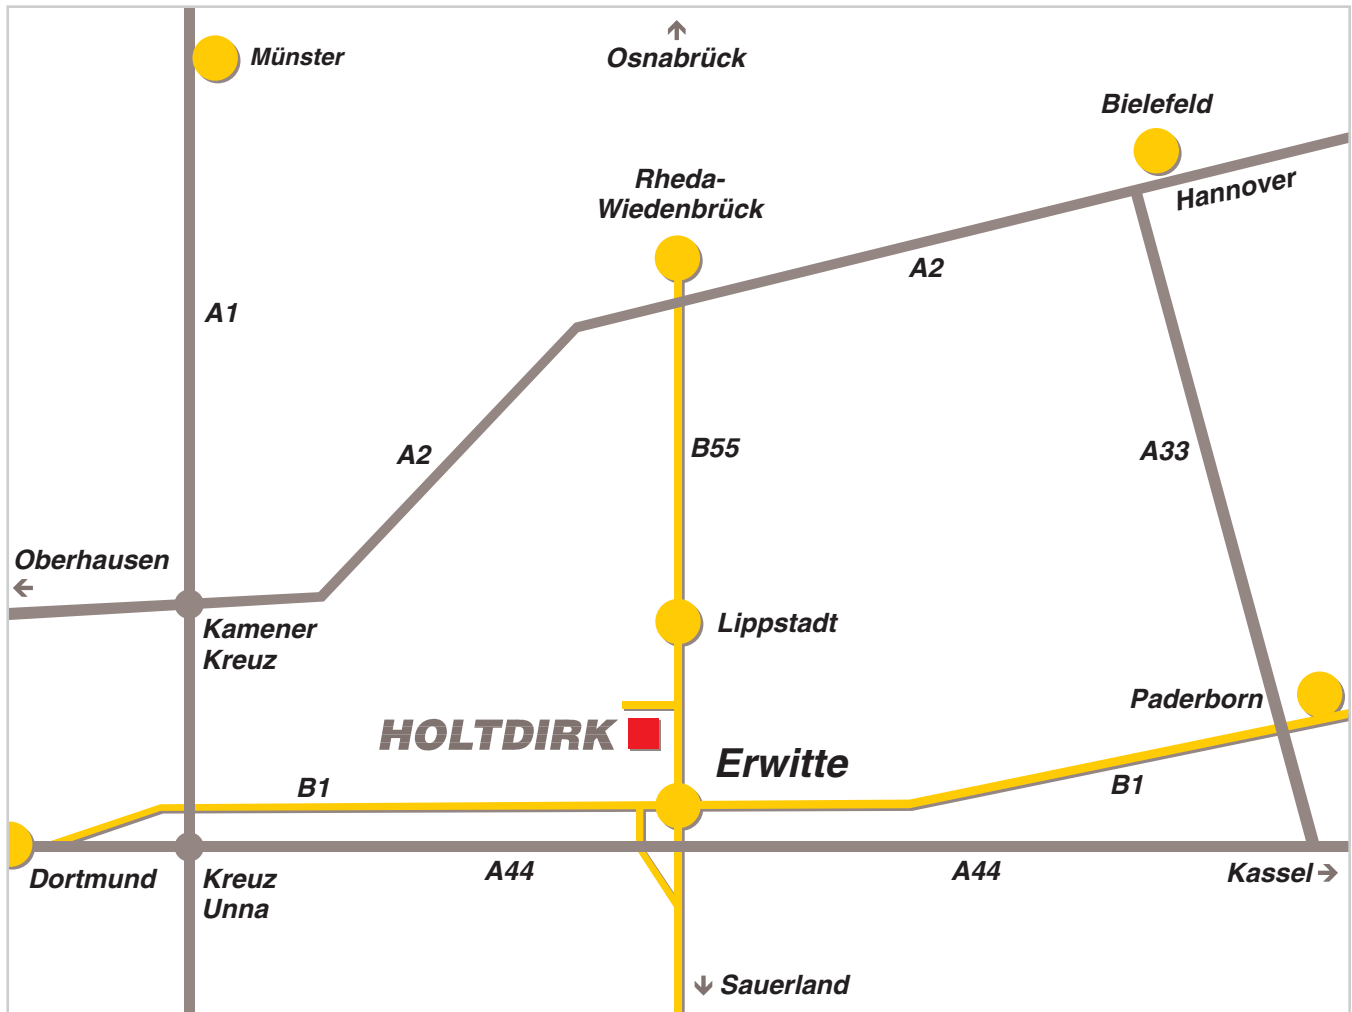

HOLTDIRK

Baumaschinen GmbH

Anfahrtsskizze

Anschrift:

Gewerbegebiet Nord
Overhagener Weg 29
59597 Erwitte
Germany

Kontakt:

Tel. +49 (0) 29 43 / 97 89 90
Fax +49 (0) 29 43 / 48 04 88
Mobil +49 (0) 171 / 2178989
baumaschinen@holtdirk.com

Flughäfen:

Düsseldorf Airport: 130 km
Hannover Airport: 160 km
Dortmund Airport: 80 km
Paderborn/Lippstadt Airport: 35 km

Wir wünschen Ihnen eine gute Anreise und freuen uns auf Ihren Besuch!